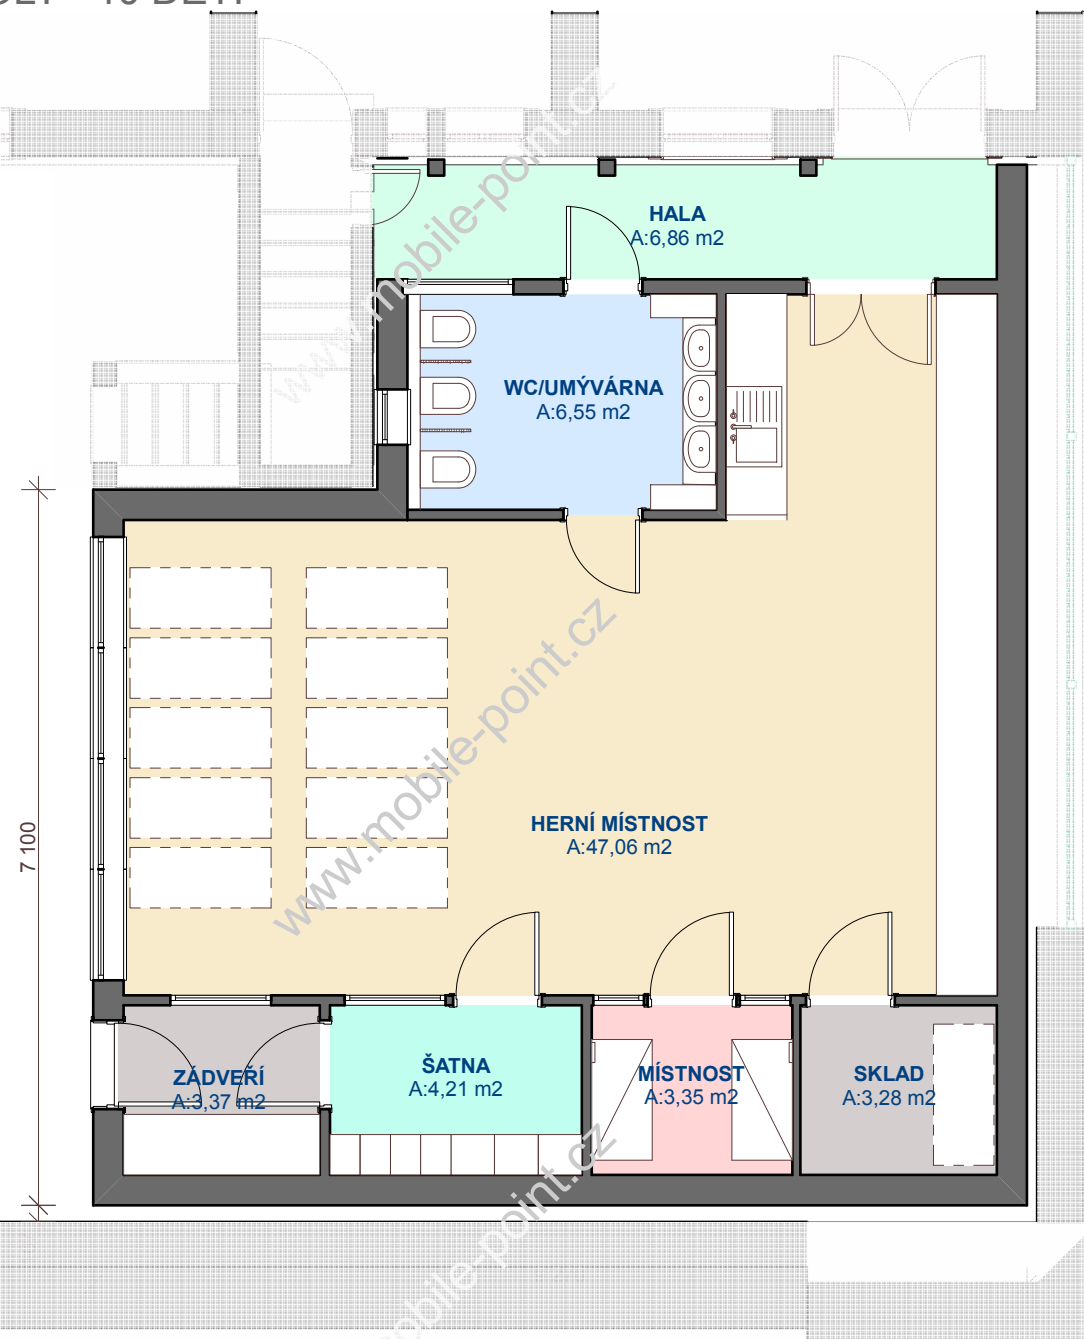

# PŘÍSTAVBA MATEŘSKÉ ŠKOLY - 10 DĚTÍ

MÍSTNOST	m <sup>2</sup>
ZÁDVEŘÍ	3,37
ŠATNA	4,21
HALA	6,86
WC / UMÝVÁRNA - DĚTÍ	6,55
HERNÍ MÍSTNOST DĚTÍ / KUCHYŇKA	47,06
SKLAD	3,28
MÍSTNOST	3,35
<b>CELKEM</b>	<b>74,68</b>

POHLEDY / VIZUALIZACE