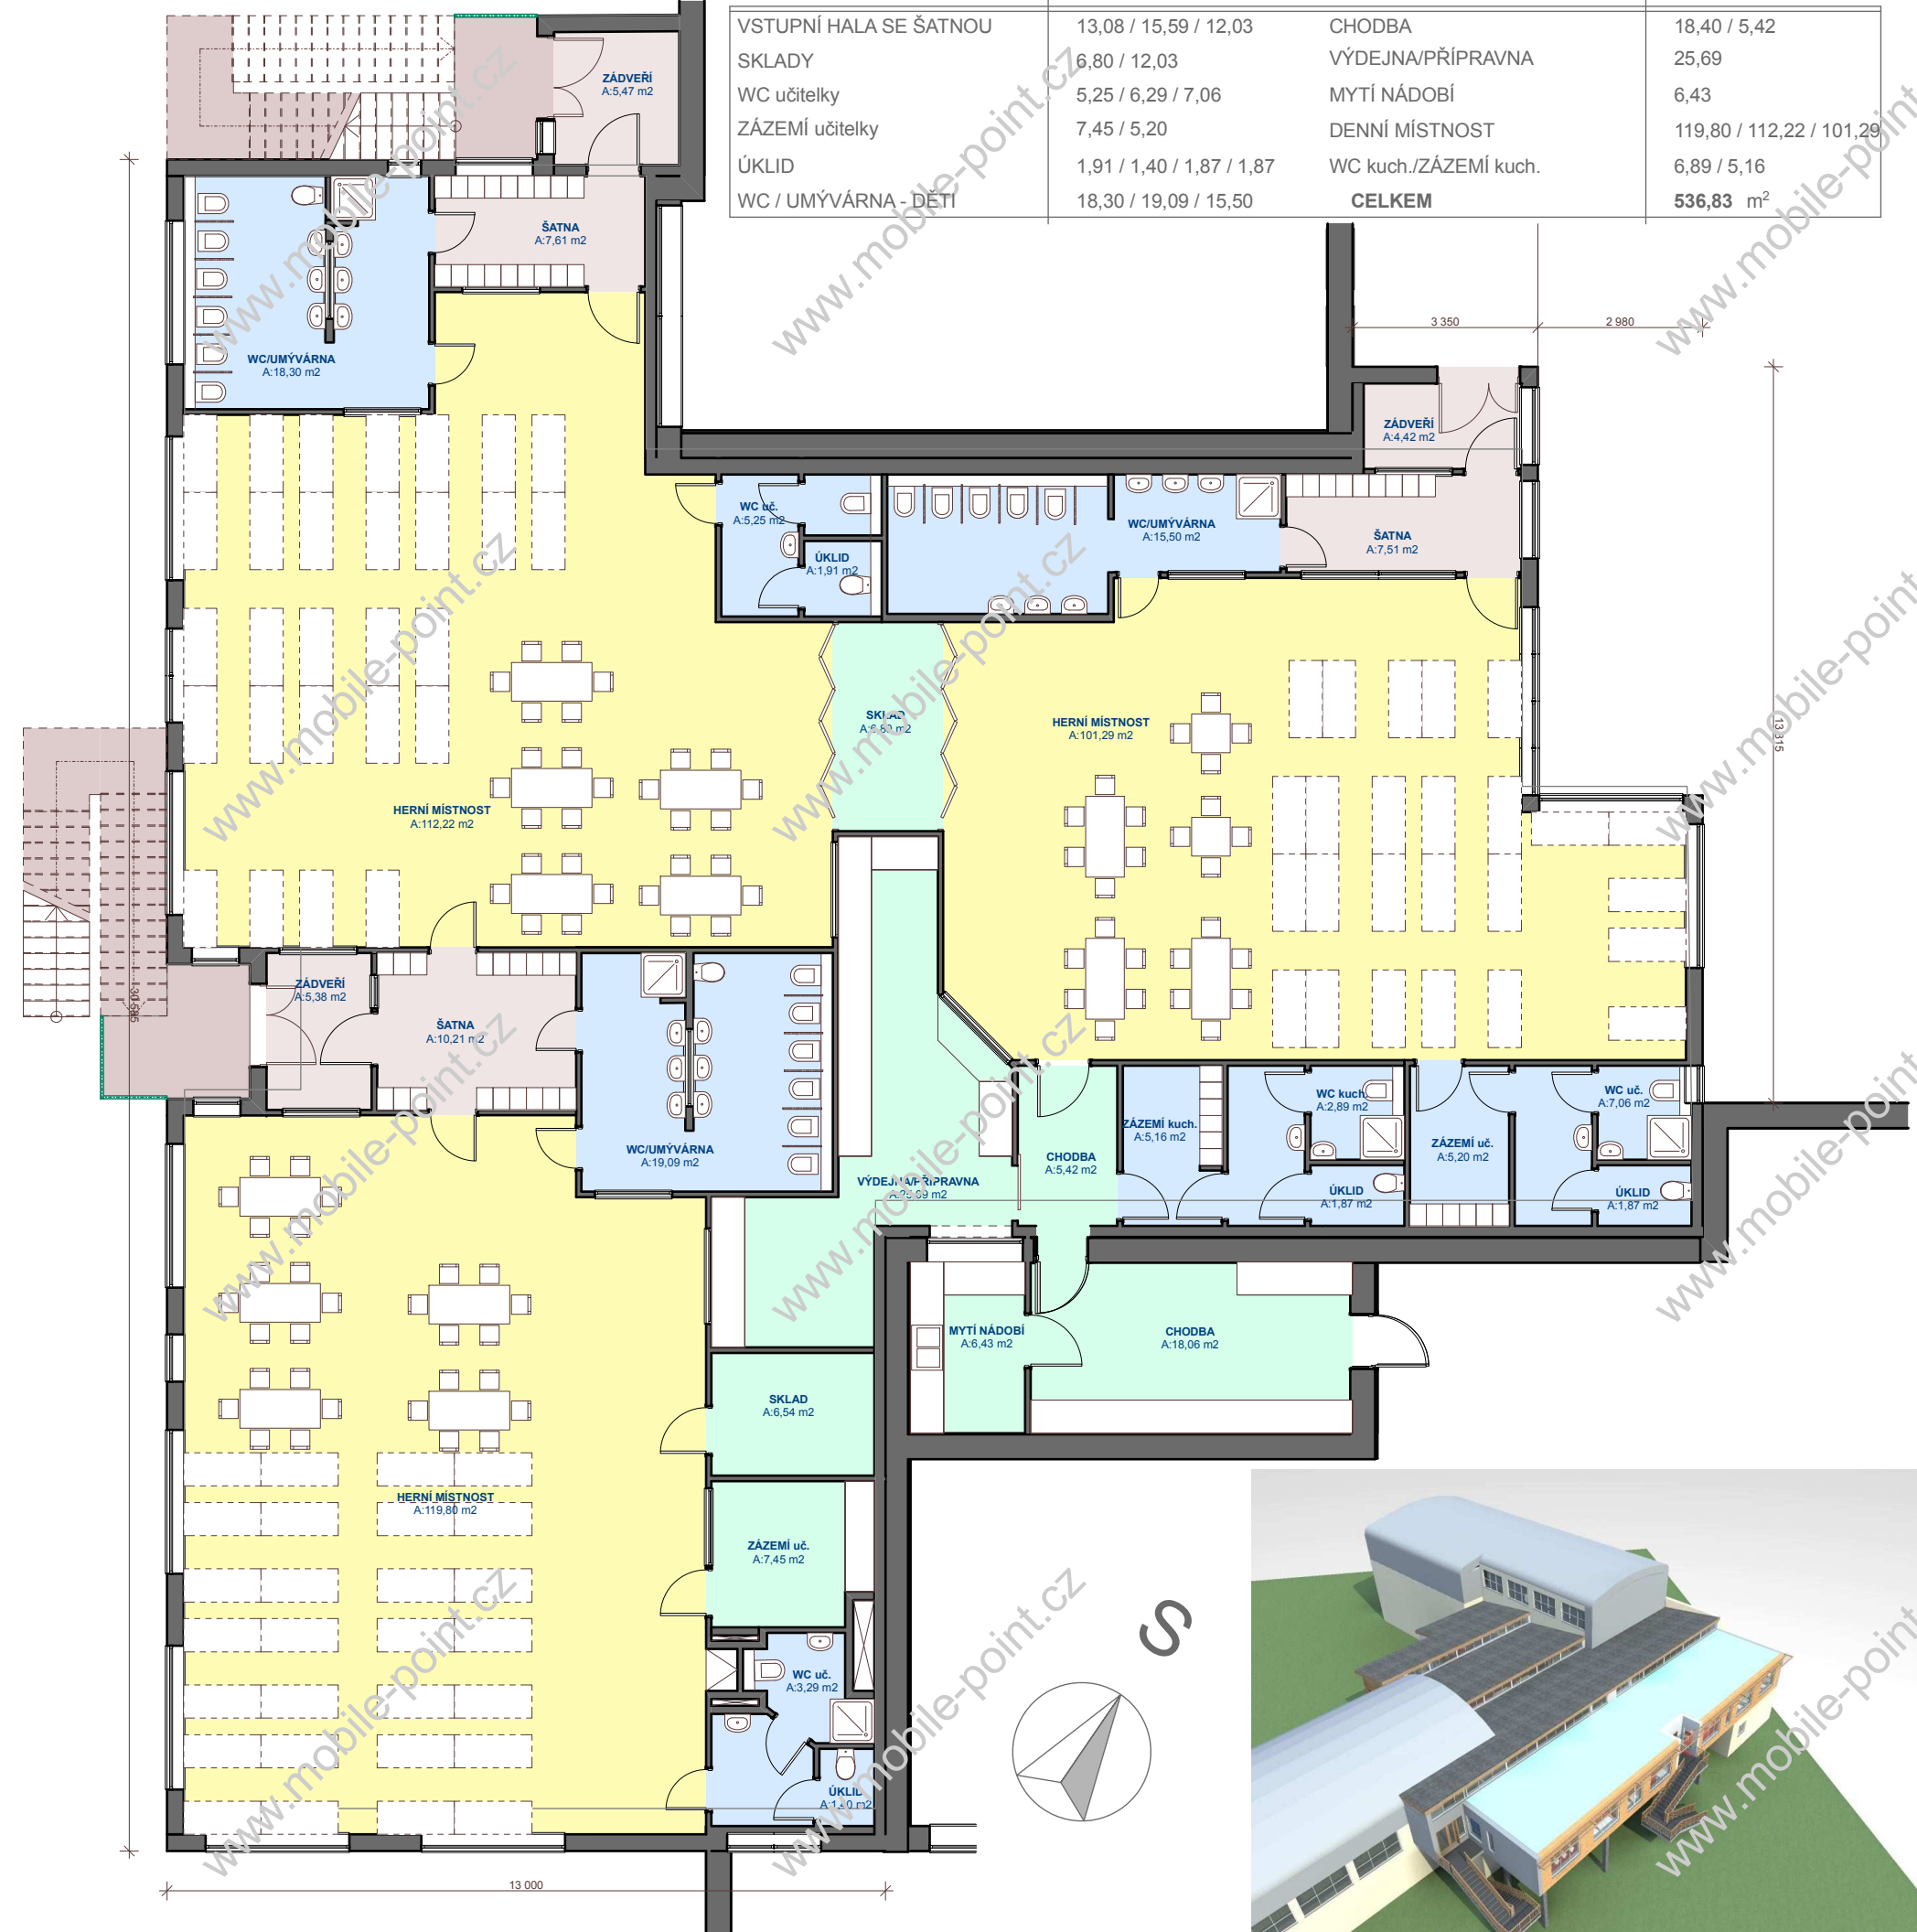

MATEŘSKÁ ŠKOLA NÁSTAVBA - 81 DĚTÍ

MÍSTNOST	m ²	MÍSTNOST	m ²
VSTUPNÍ HALA SE ŠATNOU	13,08 / 15,59 / 12,03	CHODBA	18,40 / 5,42
SKLADY	6,80 / 12,03	VÝDEJNA/PŘÍPRAVNA	25,69
WC učitelky	5,25 / 6,29 / 7,06	MYTÍ NÁDOBÍ	6,43
ZÁZEMÍ učitelky	7,45 / 5,20	DENNÍ MÍSTNOST	119,80 / 112,22 / 101,29
ÚKLID	1,91 / 1,40 / 1,87 / 1,87	WC kuch./ZÁZEMÍ kuch.	6,89 / 5,16
WC / UMÝVÁRNA - DĚTI	18,30 / 19,09 / 15,50	CELKEM	536,83 m²

VIZUALIZACE